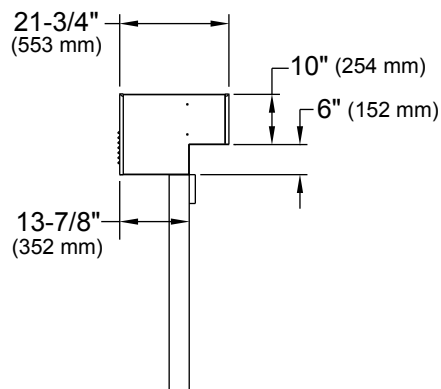

## AA300 - 275 PASS-THRU AIR CURTAIN SYSTEM